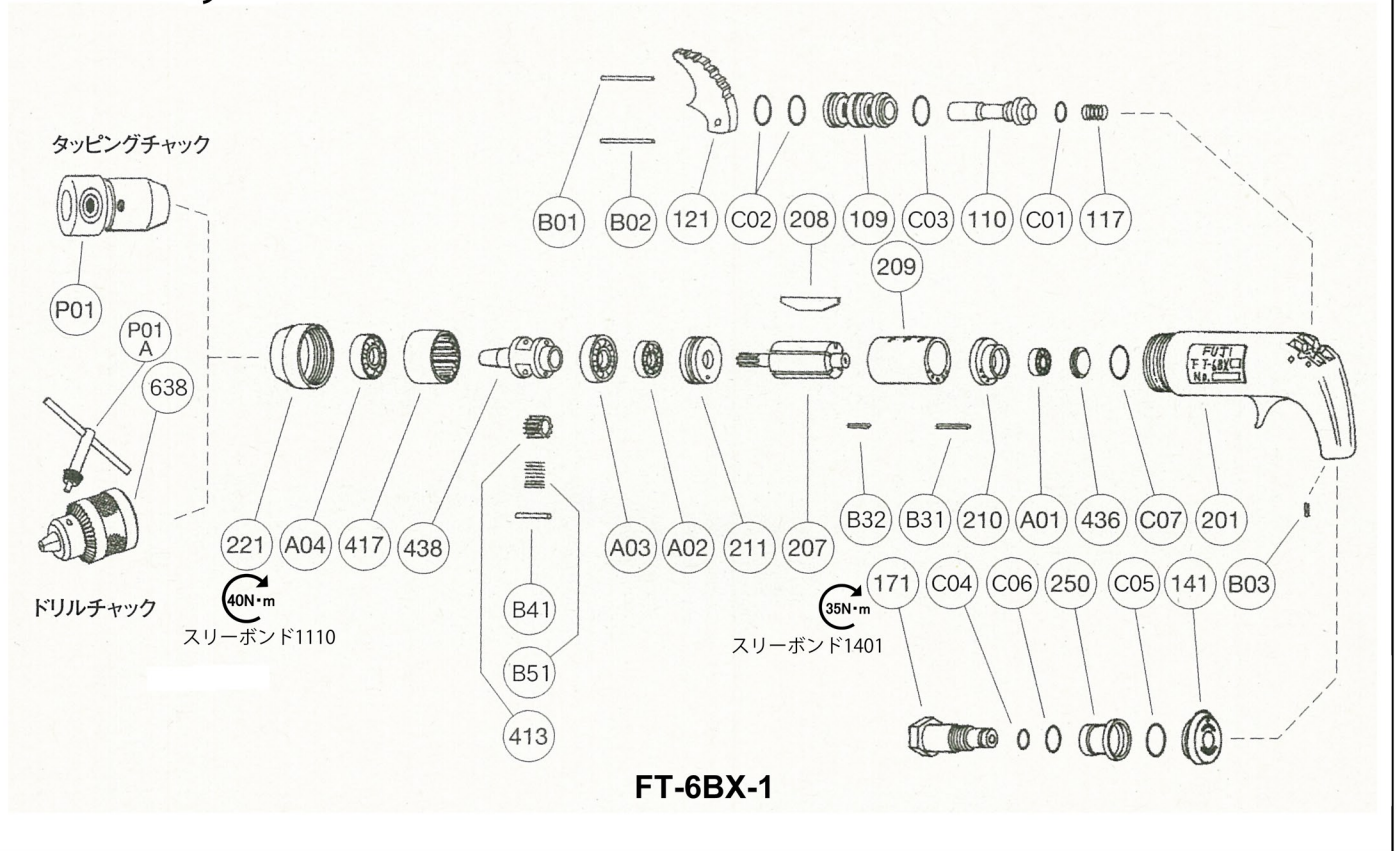

型 式 : FT-6BX-1

分解図 右ねじ 左ねじ

FT-6BX-1

部品表

図番	部品番号	部品名	個数	図番	部品番号	部品名	個数
—	T-008006-00	本体 Ass'y		207	T-007207-00	ロータ	1
109	T-008109-00	給気弁プッシュ	2	208	G-103208-00	ブレード	5
110	T-008110-00	給気弁	2	209	T-007209-00	気筒	1
117	D-021117-00	給気弁バネ	2	(B32)	SP-28	スプリングピン	1
121	T-008121-00	給気弁レバー	2	(B31)	SP-212	スプリングピン	1
141	T-008141-00	ハンドル座金	1	210	T-007210-00	気筒上蓋	1
171	T-008171-00	ホース接手	1	211	T-007211-00	気筒下蓋	1
201	T-008201-00	本体	1	221	T-008221-00	軸受蓋	1
250	G-140250-00	排気カバー	1	417	T-008417-00	No.1内歯車	1
B01	SP-340	スプリングピン	1	436	D-008436-00	ベアリング押さえ	1
B02	NR-338	ニードルローラ	1	438	T-008438-00	スピンドル	1
B03	SP-2.58	スプリングピン	1	A01	BB-606	ボールベアリング	1
C01	O-P3	“O”リング	2	A02	BB-609	ボールベアリング	1
C02	O-S12	“O”リング	4	A03	BB-EE4	ボールベアリング	1
C03	O-P10	“O”リング	2	A04	BB-6001	ボールベアリング	1
C04	O-S8	“O”リング	1	C07	O-P16	“O”リング	1
C05	O-S28	“O”リング	1	638	DCK-6.5J	ドリルチャック	1
C06	O-S16	“O”リング	1	(P01A)	DCK-6.5H	ドリルチャックハンドル	1
413	T-007413-00	No.1遊星ギヤ	2	オプション			
B51	NR-19.5	ニードルローラ	24	タッピングチャック式			
B41	NR-316.8	ニードルローラ	2	P01	TCK-6	タッピングチャック	1

部品表について

- 網掛けの枠で表示されている部品番号は、太枠内の部品番号で構成されています。
- 図番内の209, 638の部品には下記の () 内の部品が付属されます。
- 部品ご注文の際は、型式、部品番号と部品数をご指示ください。

標準付属品

ドリルチャック式

アクセサリ番号	アクセサリ名	個数
IH-8B	給気ホース	1
EH-50A	排気ホース	1

タッピングチャック式

アクセサリ番号	アクセサリ名	個数
F-706	六角レンチ	1
IH-8B	給気ホース	1
EH-50A	排気ホース	1