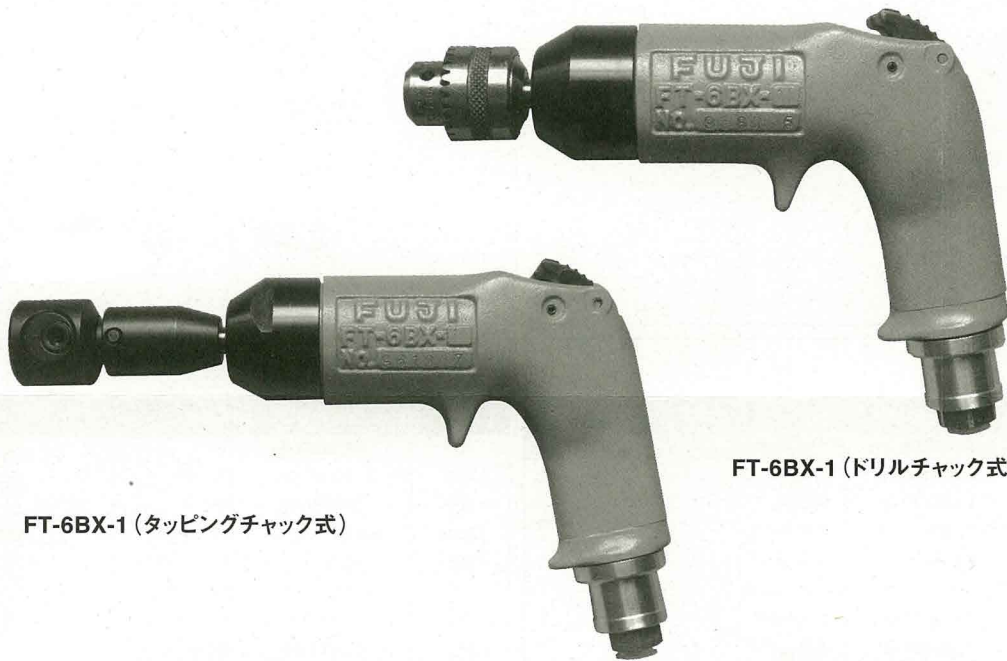

Fuji ユーザマニュアル

エアタツパ

型 式 : FT-6BX-1

FT-6BX-1 (タッピングチャック式)

FT-6BX-1 (ドリルチャック式)

主要諸元

型 式	チャックの種類	能 力 (参考) (mm)		最大トルク		回転速度 (無負荷時) min ⁻¹	スピンドル 形状・寸法 テーパ-#	チャック 呼び寸法 mm	軸心から 外側まで の長さ mm	全長 mm	質量 kg	最大空気 消費量 m ³ /min	ホース口金 ねじ寸法 PT 1/4	ホース 呼び径 mm
		鉄	アルミ	N・m	kgf・m									
FT-6BX-1	ドリル	6	8	6	0.6	2000	J.T.#1	6.5	23	215	1.3	0.56	PT 1/4	8
FT-6BX-1	タッピング	6	8	6	0.6	2000	J.T.#1	8	23	241	1.3	0.56	PT 1/4	8